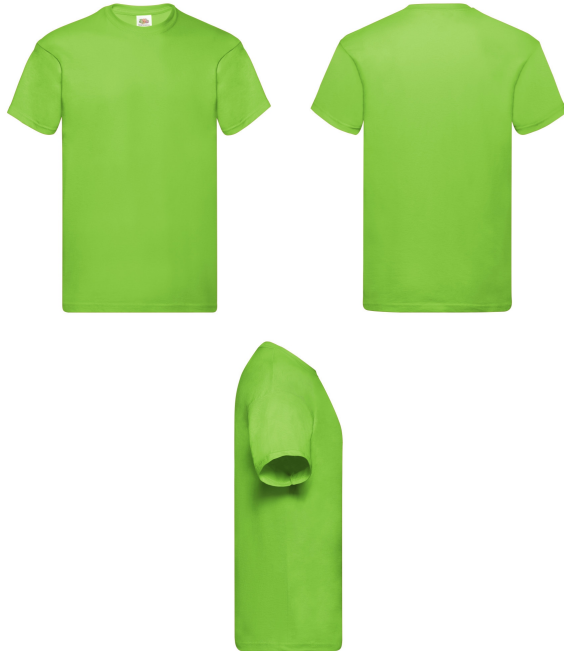

ORIGINAL T

Mens - 61-082-0

для мужчин **для женщин** **для детей**

100% хлопок*
*Серо-лиловый цвет: 97% хлопок, 3% полиэстер

белая - 135 г/м²
цветная - 145 г/м²

S - 5XL
Размер 4XL, 5XL представлен только в 4 цветах: белый, чёрный, тёмно-синий и серо-лиловый

120
(размер 2XL - 108, 36 размер 3XL-5XL)

Инструкция по уходу за изделием

- Вырез лодочкой с резинкой и тканевой обратной тесьмой
- Тщательно спроектированное лекало для нестандартной печати

Палитра цветов: