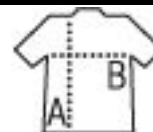

CASQUETTE ENFANT 5 PANNEAUX

Qualité

Style

100% coton brossé léger - 180 g/m²
 Visière préformée
 4 œillets d'aération brodés
 Fermeture arrière réglable par bande auto-agrippante

SOL'S®

Taille TUN

COLISAGE

CARACTERISTIQUES

25

100

Taille carton : 60 x 40 x 20 cm
 weight : 7 kg