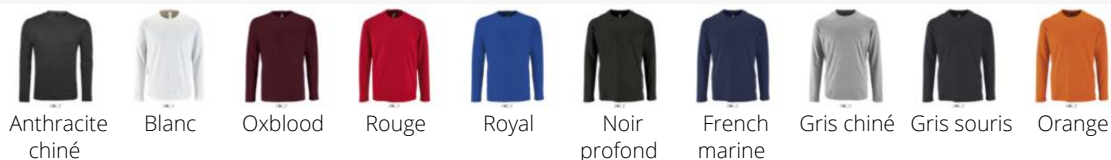

TEE-SHIRT HOMME MANCHES LONGUES

Qualité

JERSEY 190
100% coton semi-peigné Ringspun

Style

Col rond bord côte élasthanne
Manches longues
Tubulaire
Bande de propreté intérieure au col

Taille	XS**	S	M	L	XL	XXL	3XL	4XL*
	68/47	70/50	72/53	74/56	76/59	78/62	80/65	84/68

COLISAGE

5

50

Taille carton : 61 x 40 x 29 cm
weight : 17,1 kg

CARACTERISTIQUES