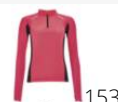

COLISAGE

5

50

Taille carton : 41 x 33 x 22 cm
weight : 13,6 kg

CARACTERISTIQUES

153

306

102