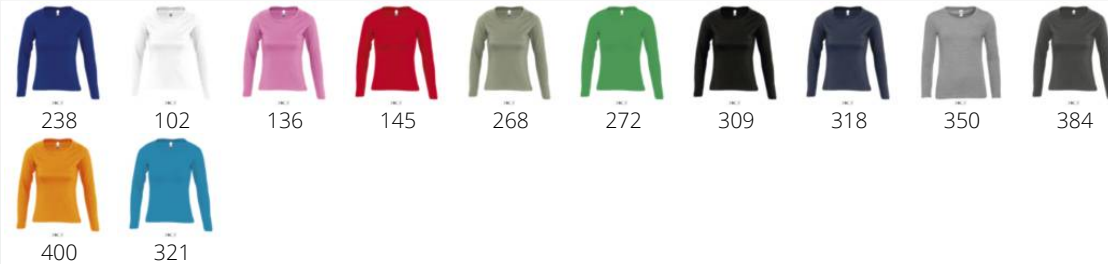

TEE-SHIRT FEMME COL ROND MANCHES LONGUES

Qualité

JERSEY 150
100% coton semi-peigné Ringspun
Bande de propreté au col
Col rond avec bord côte élasthanne

Style

CLASSIQUE
Encolure décollétée
Coupe cintrée
Poignets sans bord côte
Coupé cousu

SOL'S®

Taille	S	M	L	XL	XXL
	60/40	62/43	64/46	66/49	68/52

COLISAGE

5

50

Taille carton : 45 x 33 x 25 cm
weight : 8,1 kg

CARACTERISTIQUES

MONARCH
11420