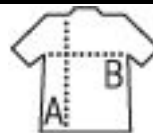

SOL'S®

MOSQUITO

11975

TEE-SHIRT BÉBÉ

Qualité

JERSEY 160 - EXTRA DOUX
100% coton peigné Ringspun
Softtek Innovation Process®
Bande de propreté au col
Col avec bord côte élasthanne

Style

CLASSIQUE
Manches courtes
Ouverture épaule gauche avec 2 boutons
pression ton sur ton
Coupé cousu

Taille	03 06M	06 12M	12 18M	18 23M
--------	-----------	-----------	-----------	-----------

60/67 cm|30/26 68/74 cm|33/28 75/81 cm|36/30 82/86 cm|39/32

COLISAGE

10

100

Taille carton : 36 x 38 x 20 cm
weight : 5,9 kg