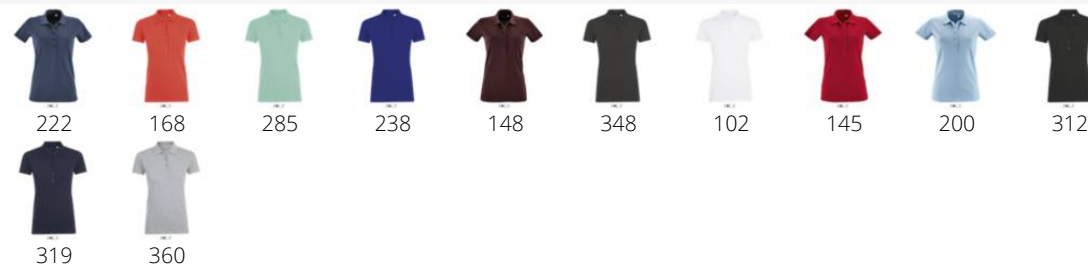

POLO COTON ÉLASTHANNE FEMME

Qualité

MAILLE PIQUÉE 220
95% coton peigné Ringspun - 5% élasthanne
Col en rib
Bande de propreté au col

Style

Manches courtes
Coupe cintrée
Patte de col 5 boutons ton sur ton
Coupé cousu

Taille	S	M	L	XL	XXL
	65/41	66/44	67/47	67,5/50	68/53

COLISAGE

5

50

Taille carton : 50 x 36 x 38 cm
weight : 10,36 kg

CARACTERISTIQUES

SOL'S®

PHOENIX MEN
01708