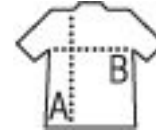

BODY BÉBÉ

Qualité

CÔTE 1X1 180

100% coton peigné Ringspun

Style

CLASSIQUE

Colletage au col, bas de manches et entrejambe

Emmanchures américaines

Fermeture par boutons pression à l'entrejambe

SOL'S®

Taille	03 06M	06 12M	12 18M	18 23M
--------	-----------	-----------	-----------	-----------

60/67 cm|40/21

68/74 cm|42/22

75/81 cm|44/23

82/86 cm|46/24

COLISAGE