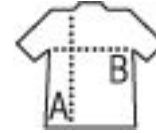

### Style

TENDANCE

Colletage au col

Emmanchures américaines

Biais contrasté

Fermeture par boutons pression à l'entrejambe

SOL'S®

MILES KIDS  
01400

MILES MEN  
01398

Taille	03 06M	06 12M	12 18M	18 23M
--------	-----------	-----------	-----------	-----------

60/67 cm|39/21

68/74 cm|42/23

75/81 cm|45/25

82/86 cm|48/27