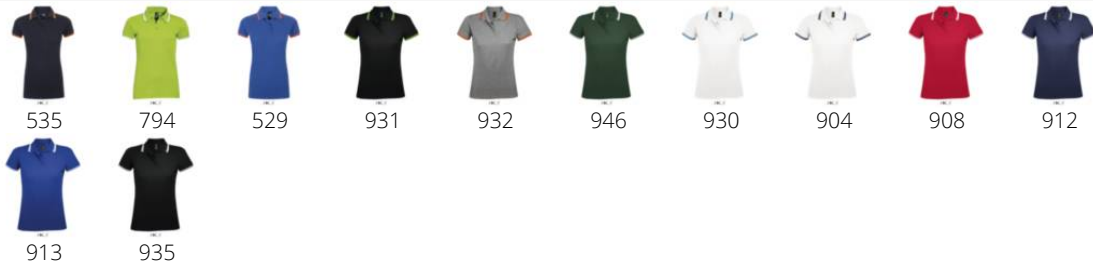

POLO FEMME

Qualité

MAILLE PIQUÉE 200
100% coton Ringspun
Col et bas de manches en bord côte
Bande de propreté au col

Style

CLASSIQUE & CHIC
Manches courtes
Col et bas de manches rayés, contrastés
Patte de boutonnage 3 boutons ton sur ton
Coupe cintrée
Coupé cousu
Fentes latérales
Bouton de rechange sur couture intérieure côté

Taille	S	M	L	XL	XXL
	63/42	65/45	67/48	69/51	71/54

COLISAGE

5

50

Taille carton : 60 x 39 x 30 cm
weight : 9,3 kg

CARACTERISTIQUES

SOL'S®

PASADENA MEN
00577