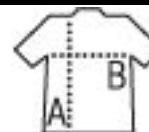

Taille

TUN

COLISAGE

CARACTERISTIQUES

25

100

Taille carton :
weight :

66 x 44 x 36 cm
12 kg

New!

239

348

300